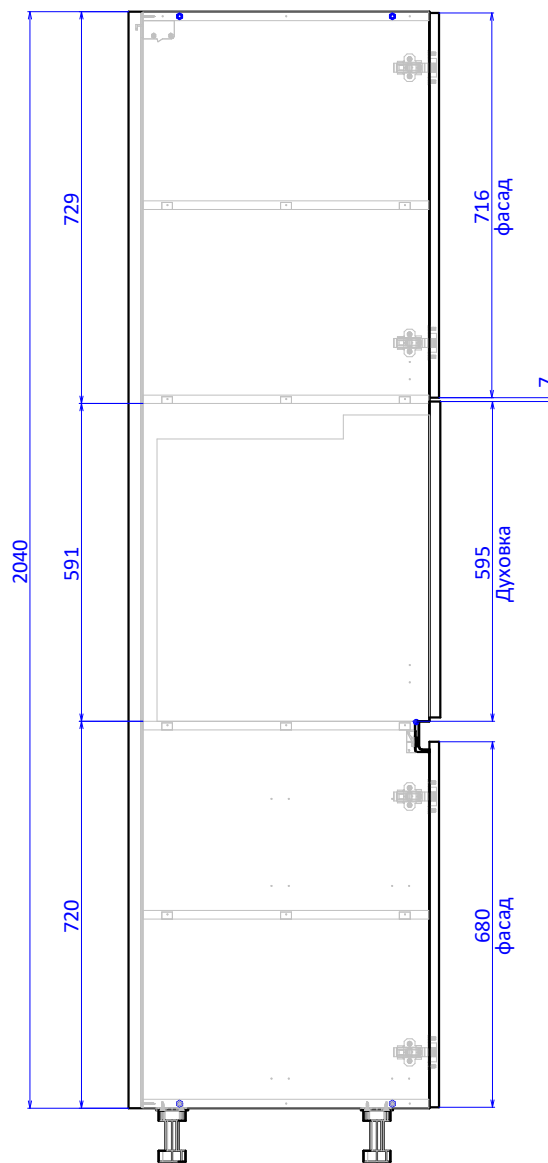

# Пенал ПН204\_ХайТек с горизонтальным профилем. Размеры под технику.

**i** Изменения сделаны для техники LEX, KRONA, KORTING, KUPPERSBERG

С профилем L и C

С профилем L

С профилем C