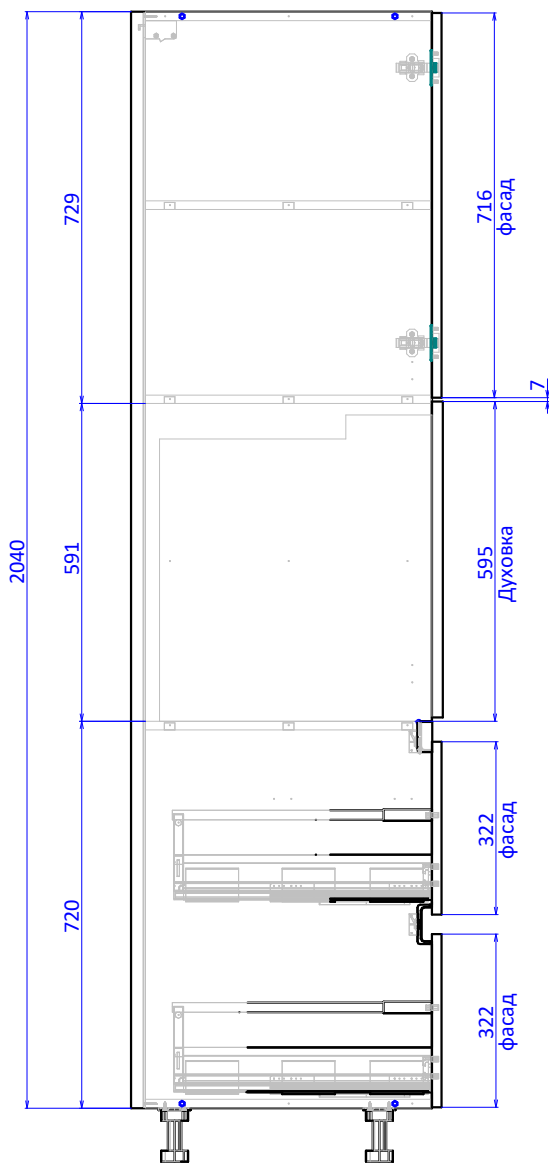

# Пенал ПН204\_ХайТек с горизонтальным профилем. Размеры под технику.

**i** Изменения сделаны для техники LEX, KRONA, KORTING, KUPPERSBERG

С профилем L и C

С профилем L

С профилем C